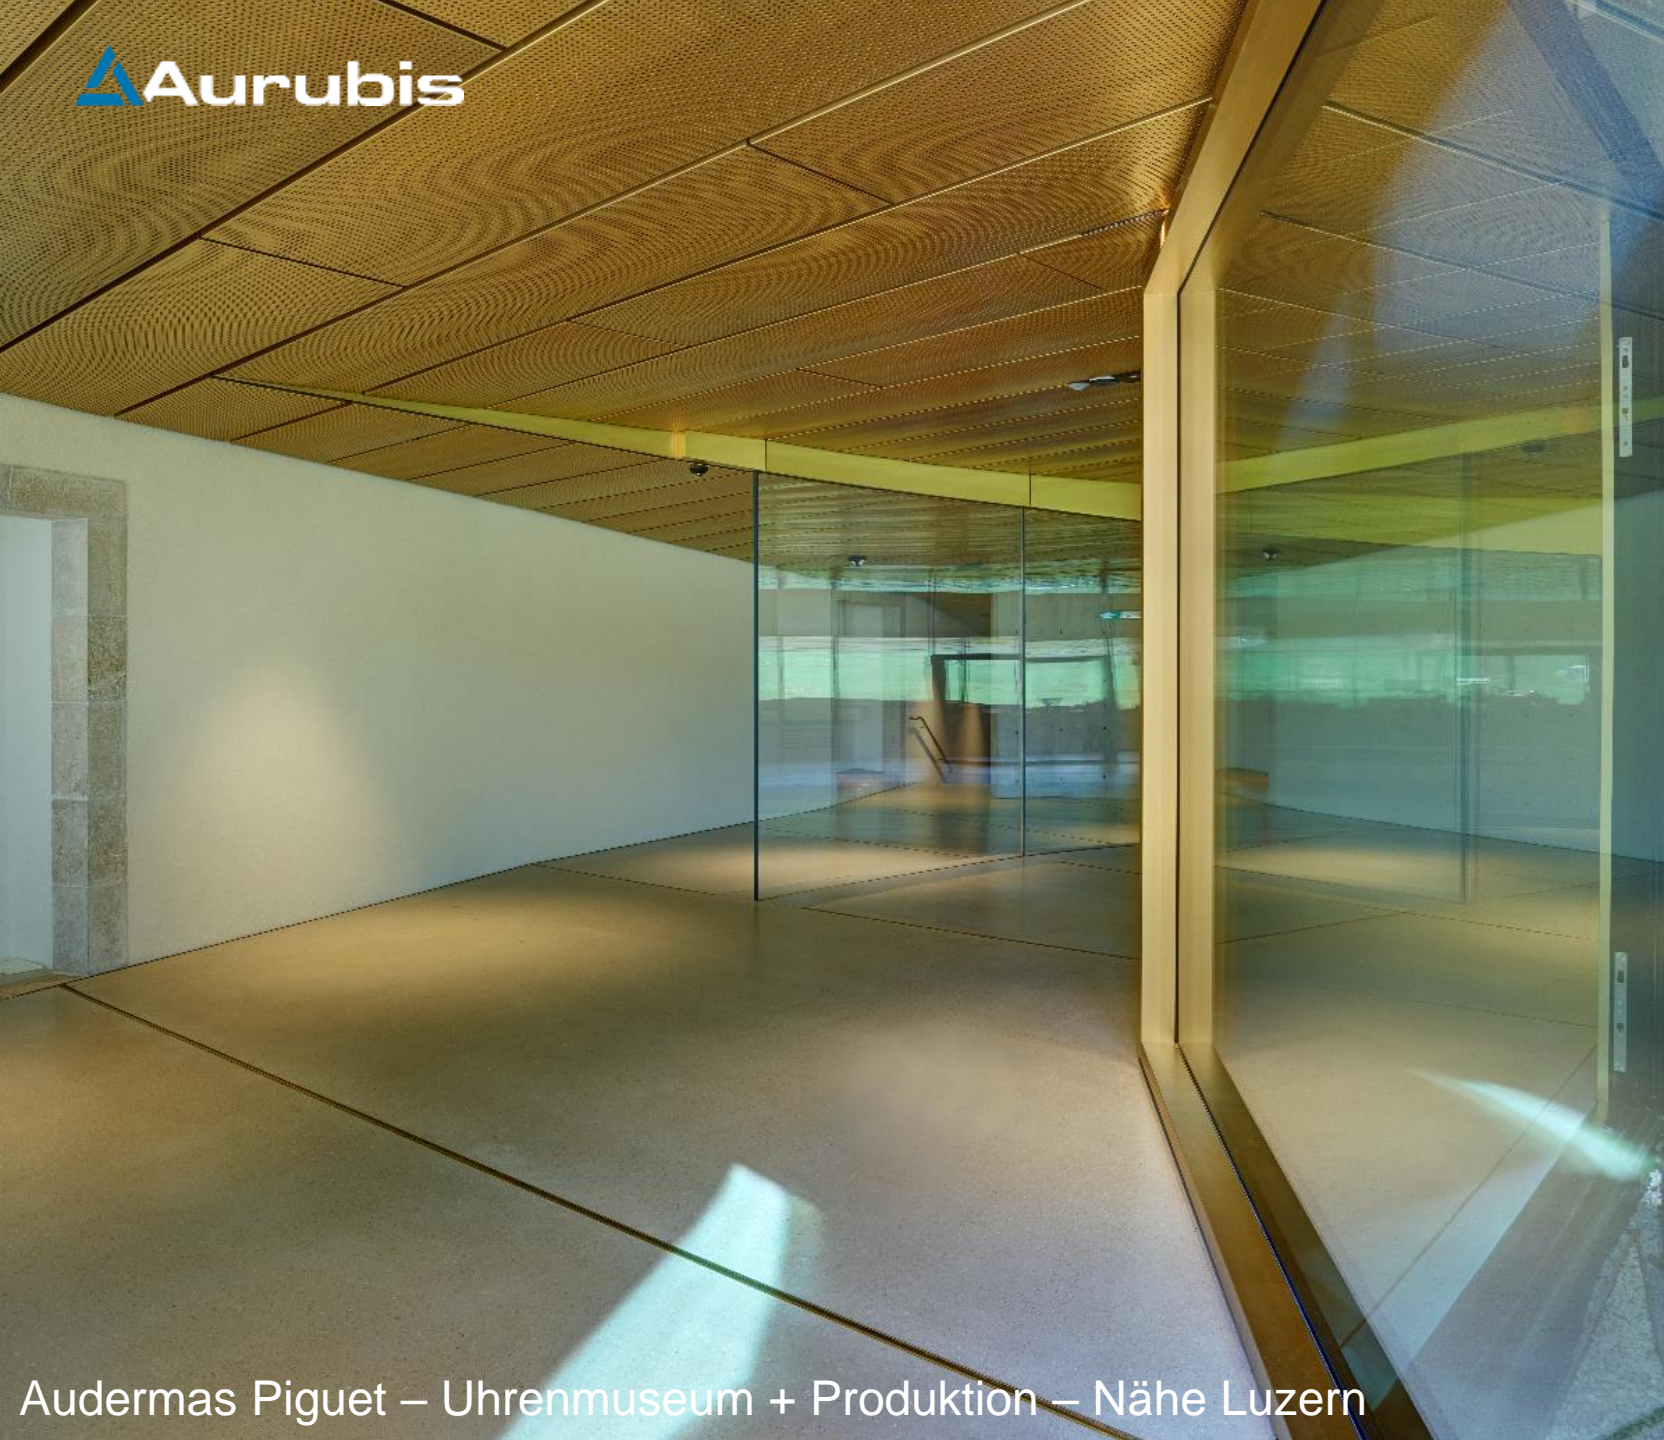

# Nordic Decor - Overview

Nordic  
Copper

Deptford Lounge - Nordic Royal

Edinburgh - Nordic Standard, Nordic Brown light, Nordic Brown

sydbar

Wohnhausaufstockung Zürich - Nordic Green Traditional – vorher - nachher

## Stehfalz – Nordic Standard

Wohnhaus – Destelbergen (BEL) – Graux und Baeyens Architekten

Nordic  
Copper

Schindeln – Nordic Brown  
Dolomitenblick – Sexten (IT) – Plasma Studio