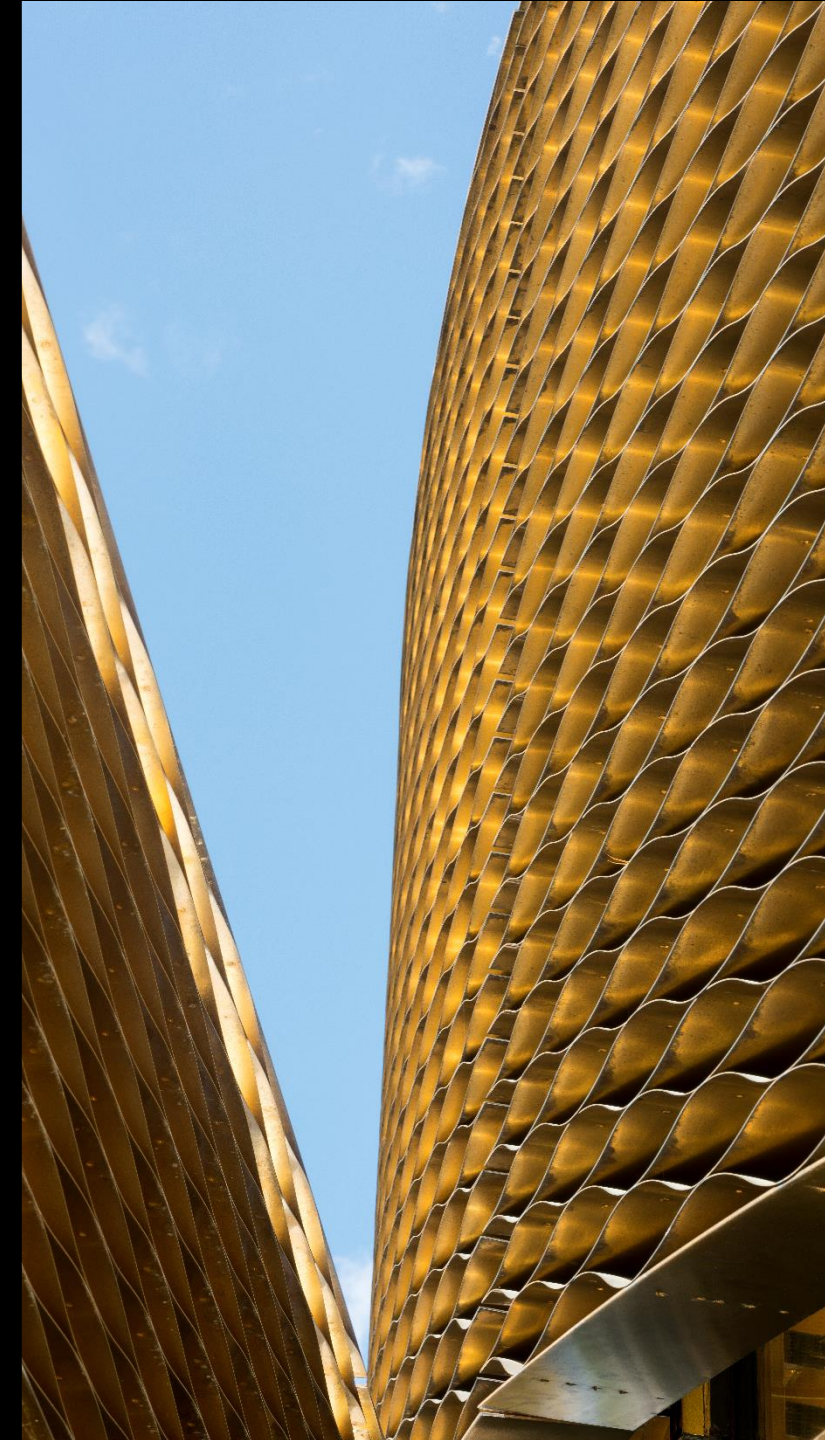

# Nordic Decor - Overview

Nordic  
Copper

Deptford Lounge - Nordic Royal

Edinburgh - Nordic Standard, Nordic Brown light, Nordic Brown

sydbar

Wohnhausaufstockung Zürich - Nordic Green Traditional – vorher - nachher